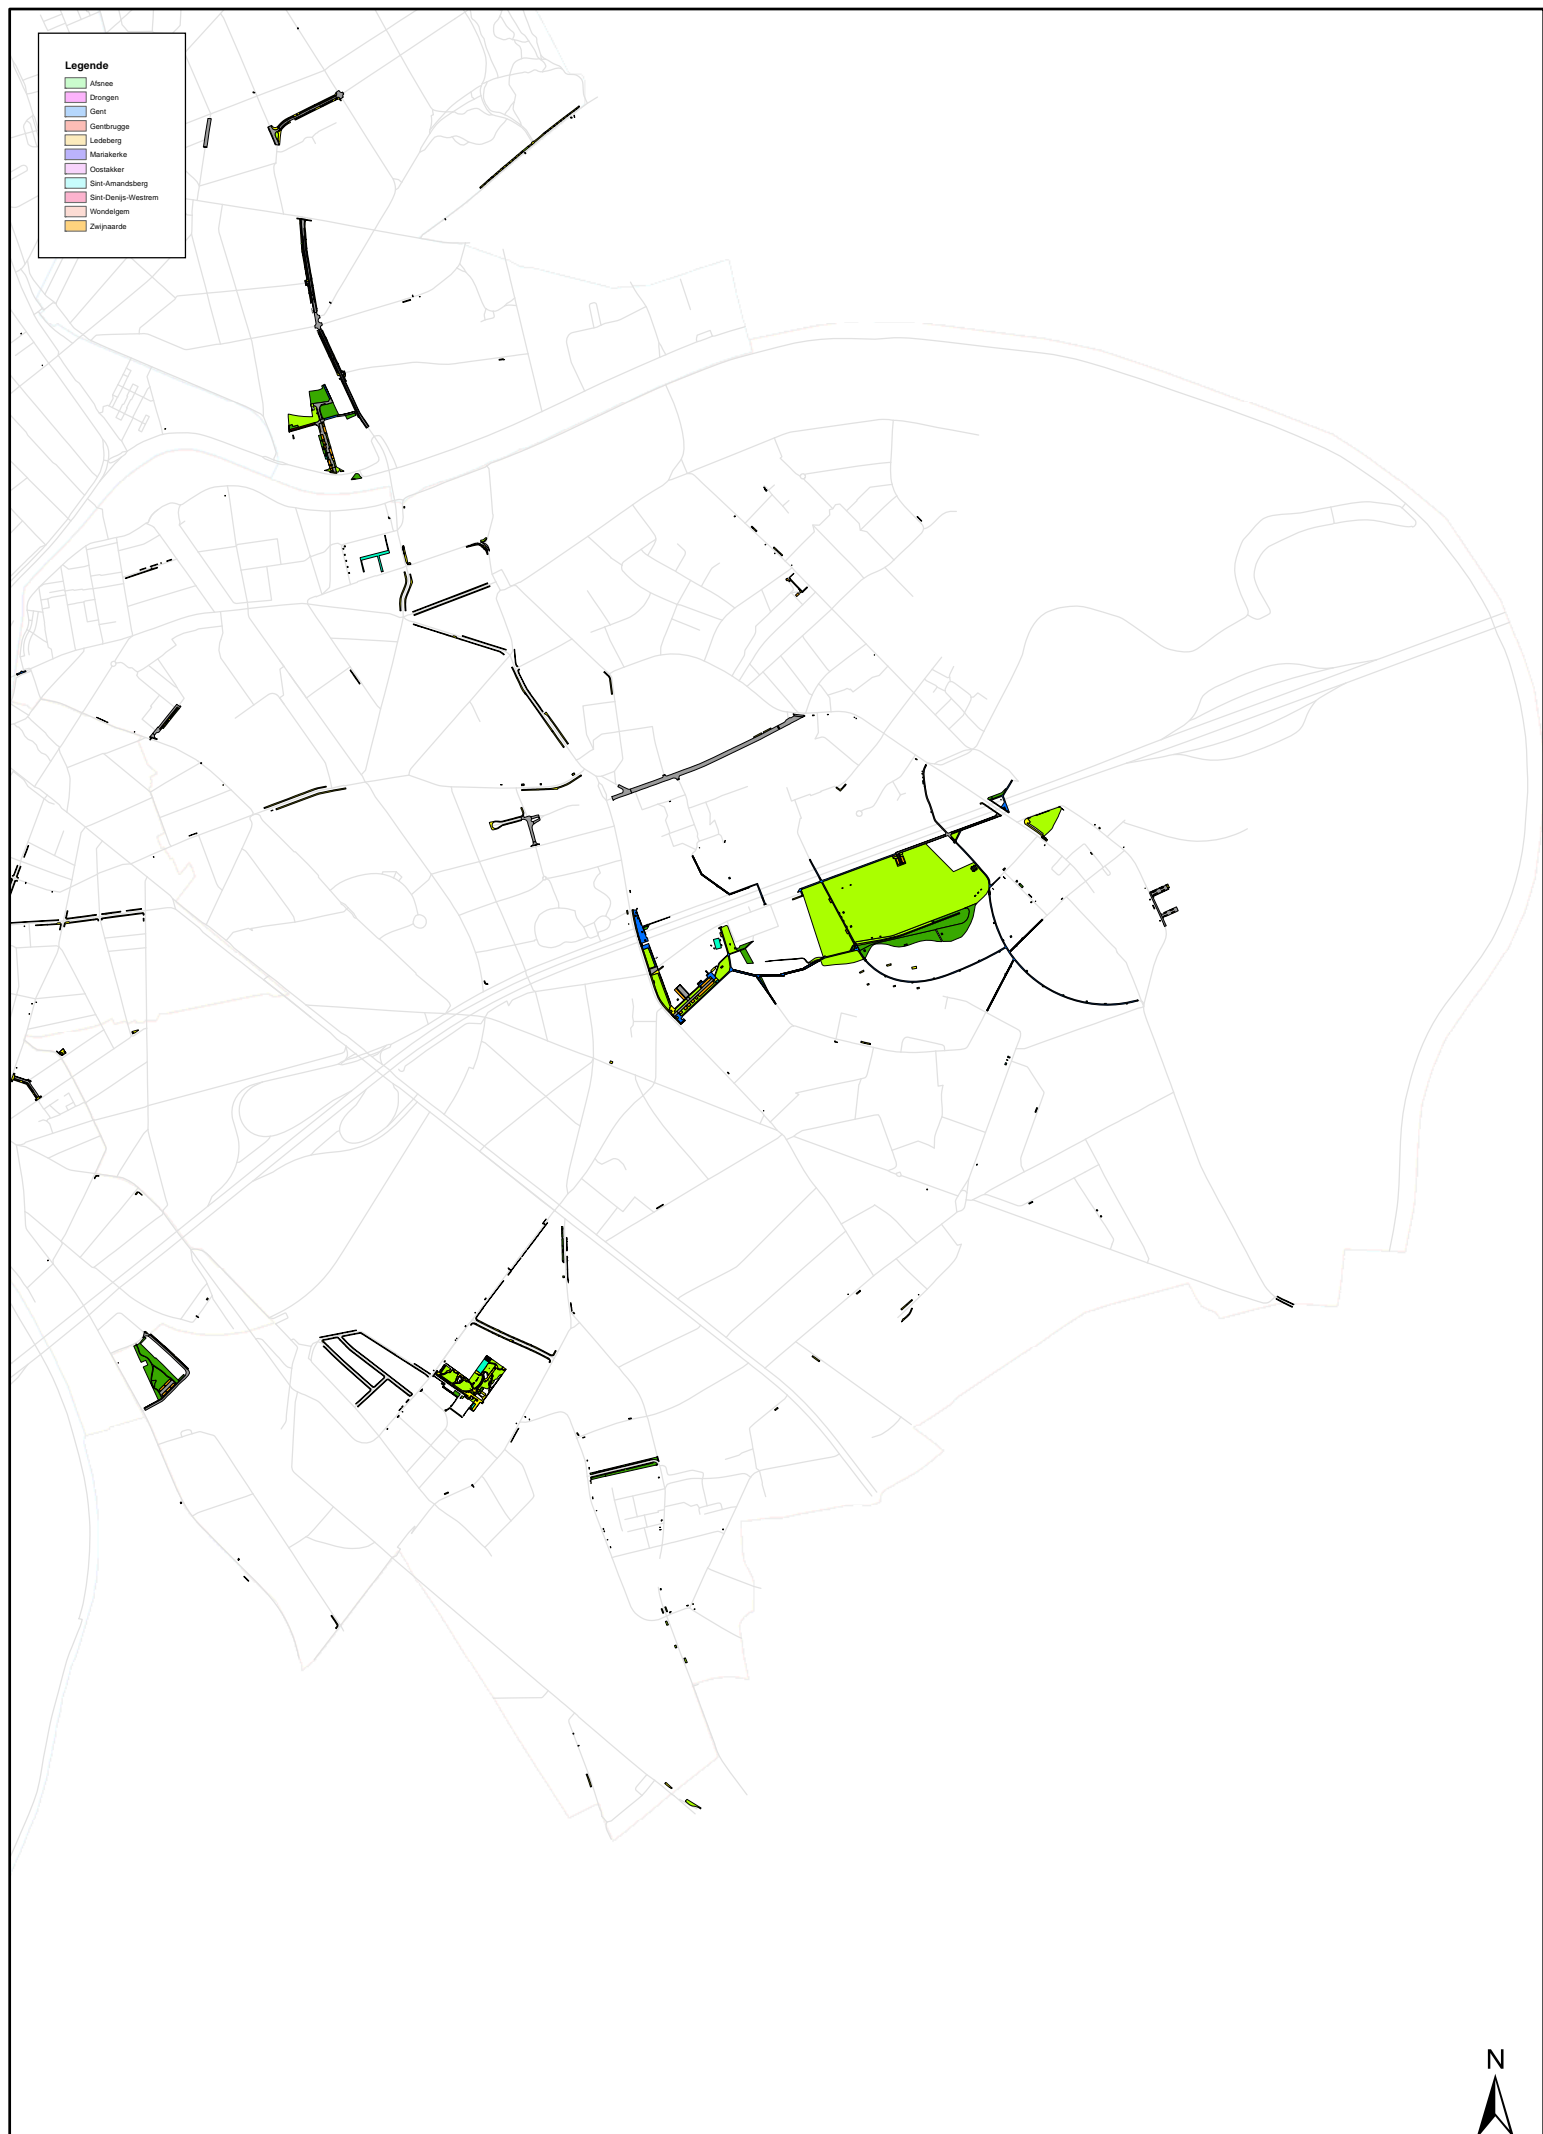

Legende

- Alsterse
- Drongen
- Gent
- Gentbrugge
- Ledeberg
- Mariakerke
- Ostakker
- Sint-Amandsberg
- Sint-Denijs-Westrem
- Wondelgem
- Zwijnaarde