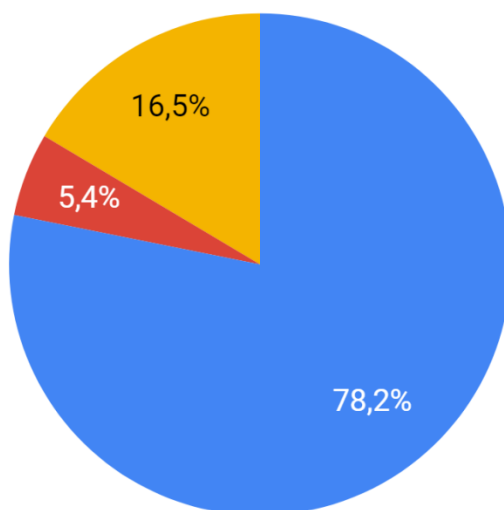

4) Slaagkansen van de leerlingen die na het KSO doorstromen naar het hoger onderwijs (Afgestudeerden SKI tussen 2006-2014)

1. Totalen behaalde diploma's hoger onderwijs

● diploma professionele bachelor ● diploma academische bachelor ● diploma master