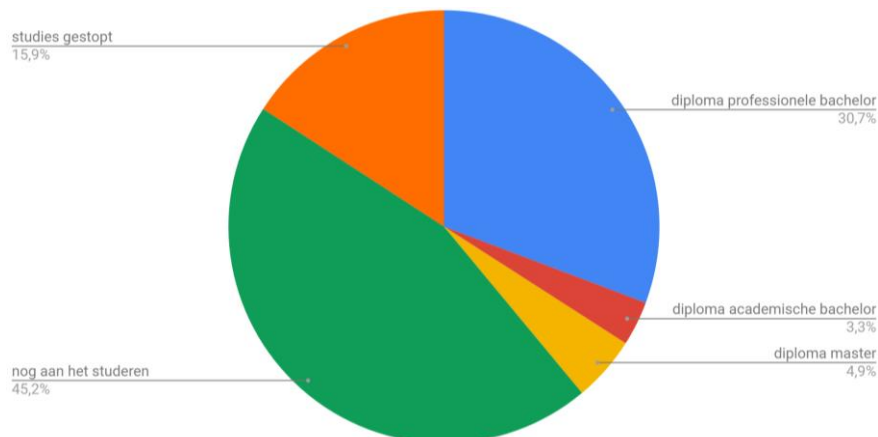

3. Huidige status studies hoger onderwijs niet-artistieke richtingen

Opgelet:
Stuur uw brieven
naar het postadres!

Postadres: Stad Gent – Secundair Kunstinstituut | Stadhuis | Botermarkt 1 | 9000 Gent
Bezoekadres: Ottogracht 4 | 9000 Gent | 09 269 43 50
kunstinstituut@gent.be | www.kunstinstituut.be
Bereikbaar: Bus 3-5-38-39-52-53-54-55-55S-57-58-65-69-N2-N3 (halte Sint-Jacobskerk)

Als dat noodzakelijk is voor de behandeling van uw dossier, slaan we uw gegevens op in een bestand dat we voor geen enkel ander doel gebruiken. U hebt het recht ze te raadplegen en te laten verbeteren.