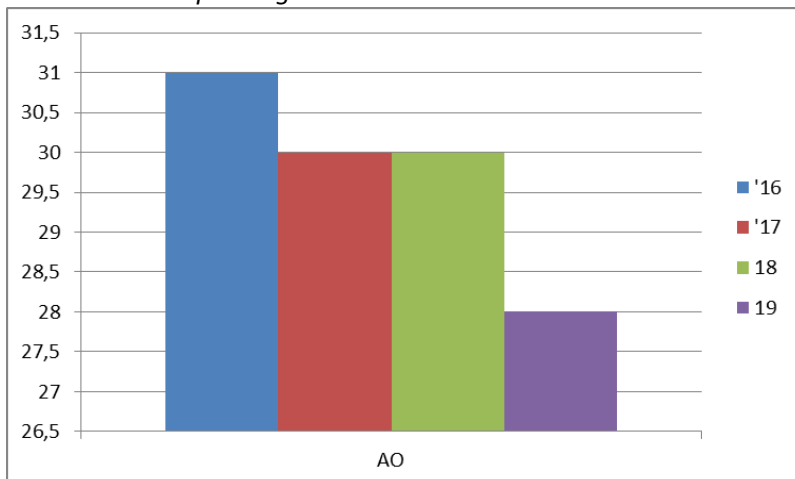

## 1) Wat is evolutie van het aantal inschrijvingen in het Kunstonderwijs de laatste 3 jaren?

### 1. Totalen

De voorbije 3 jaren was er steeds een stijging merkbaar; enkel dit schooljaar zien we een daling.

### 2. Per studierichting (3<sup>de</sup> t.e.m. 7<sup>de</sup> jaar)

De grootste afdeling van de school is de studierichting Woordkunst-Drama.

<sup>1</sup> Deze cijfers komen gedeeltelijk uit Mijn Onderwijs en gedeeltelijk uit de eigen database van het SKI waarbij we de verdere loopbaan van de afgestudeerden bijhouden.

## 2.1. Artistieke Opleiding