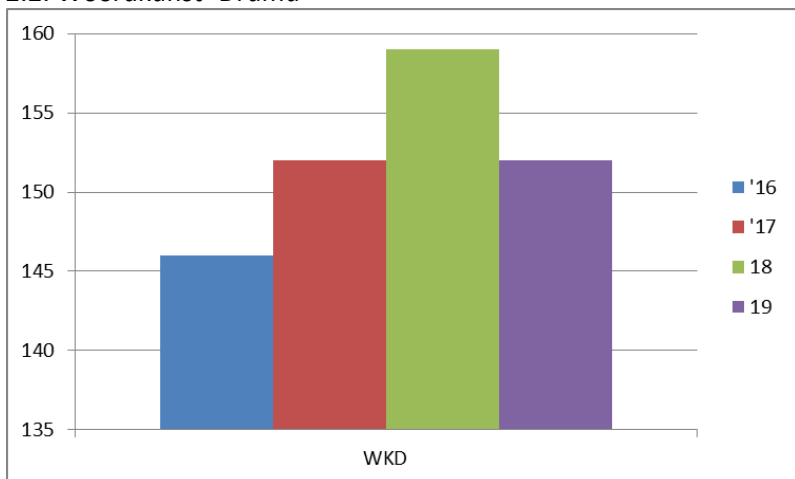

2.2. Woordkunst- Drama