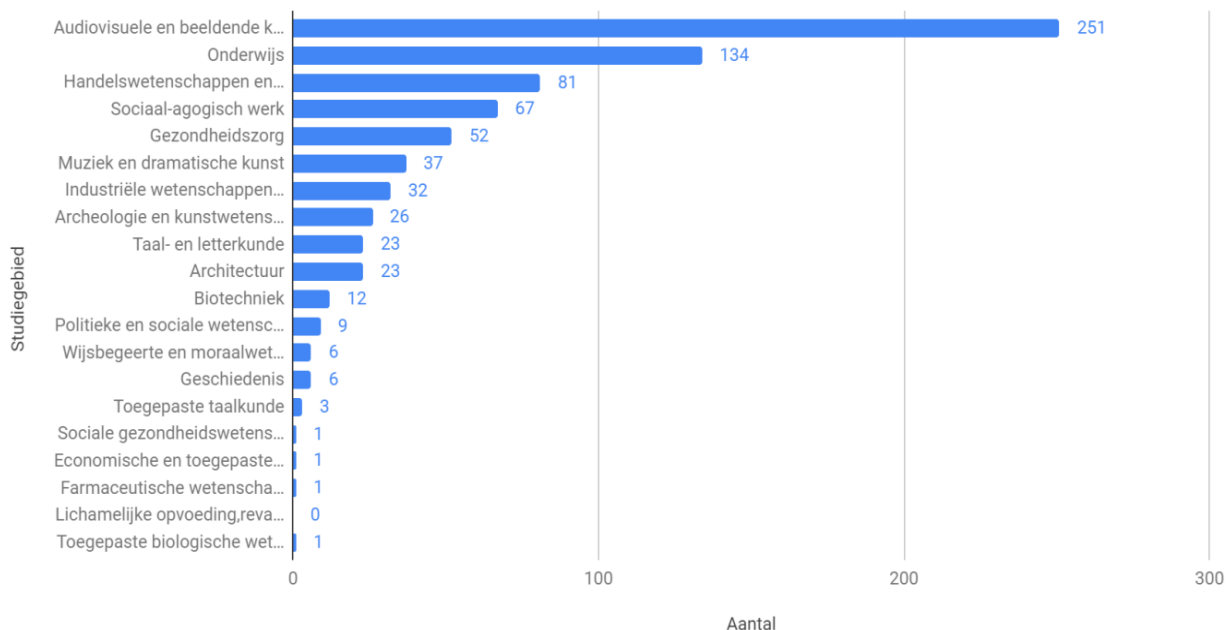

## 3) Hoeveel leerlingen stromen na het KSO door naar het hoger onderwijs?

### 1. Totalen

(Afgestudeerden SKI tussen 2006-2017)

85,7% stroomt door naar het hoger onderwijs.

### 2. Studiekeuzes hoger onderwijs

(Afgestudeerden SKI tussen 2006-2014)

**Opgelet:**  
Stuur uw brieven  
naar het postadres!

**Postadres:** Stad Gent – Secundair Kunstinstituut | Stadhuis | Botermarkt 1 | 9000 Gent