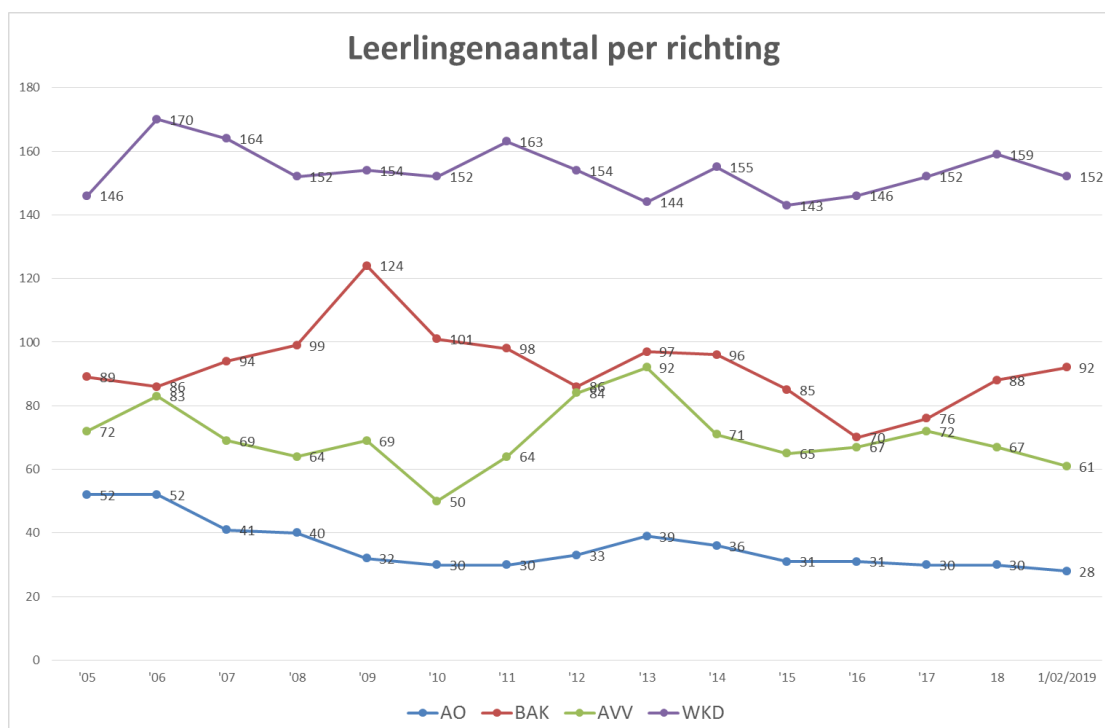

## 1) Wat is evolutie van het aantal inschrijvingen in het Kunstonderwijs de laatste 3 jaren?

### 1. Totalen

De voorbije 3 jaren was er steeds een stijging merkbaar; enkel dit schooljaar zien we een daling.

### 2. Per studierichting (3<sup>de</sup> t.e.m. 7<sup>de</sup> jaar)

De grootste afdeling van de school is de studierichting Woordkunst-Drama.

<sup>1</sup> Deze cijfers komen gedeeltelijk uit Mijn Onderwijs en gedeeltelijk uit de eigen database van het SKI waarbij we de verdere loopbaan van de afgestudeerden bijhouden.