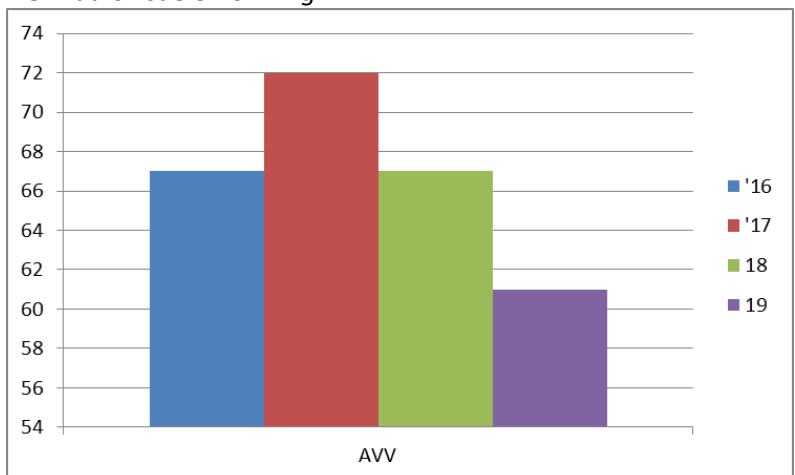

2.3. Audiovisuele Vorming

Opgelet:
Stuur uw brieven
naar het postadres!

Postadres: Stad Gent – Secundair Kunstinstituut | Stadhuis | Botermarkt 1 | 9000 Gent
Bezoekadres: Ottogracht 4 | 9000 Gent | 09 269 43 50
kunstinstituut@gent.be | www.kunstinstituut.be |
Bereikbaar: Bus 3-5-38-39-52-53-54-55-55S-57-58-65-69-N2-N3 (halte Sint-Jacobskerk)

Als dat noodzakelijk is voor de behandeling van uw dossier, slaan we uw gegevens op in een bestand dat we voor geen enkel ander doel gebruiken.
U hebt het recht ze te raadplegen en te laten verbeteren.