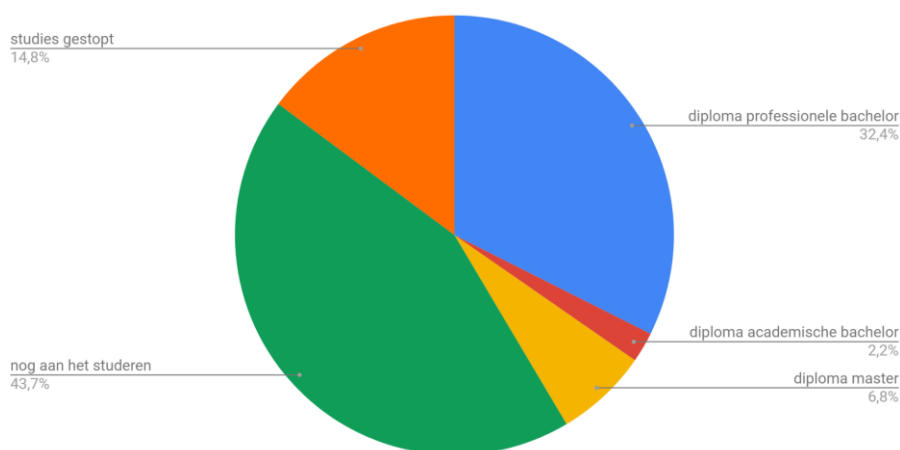

2. Huidige status studies hoger onderwijs: alle richtingen