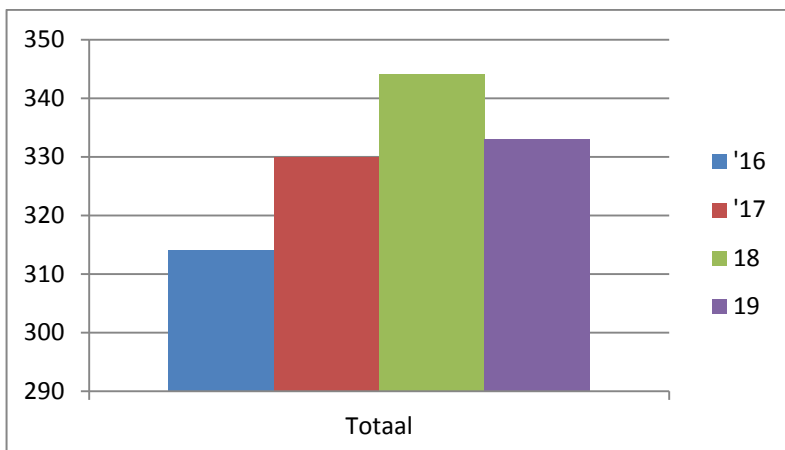

## 1) Wat is evolutie van het aantal inschrijvingen in het Kunstonderwijs de laatste 3 jaren?

### 1. Totalen

De voorbije 3 jaren was er steeds een stijging merkbaar; enkel dit schooljaar zien we een daling.

### 2. Per studierichting (3<sup>de</sup> t.e.m. 7<sup>de</sup> jaar)

De grootste afdeling van de school is de studierichting Woordkunst-Drama.

<sup>1</sup> Deze cijfers komen gedeeltelijk uit Mijn Onderwijs en gedeeltelijk uit de eigen database van het SKI waarbij we de verdere loopbaan van de afgestudeerden bijhouden.